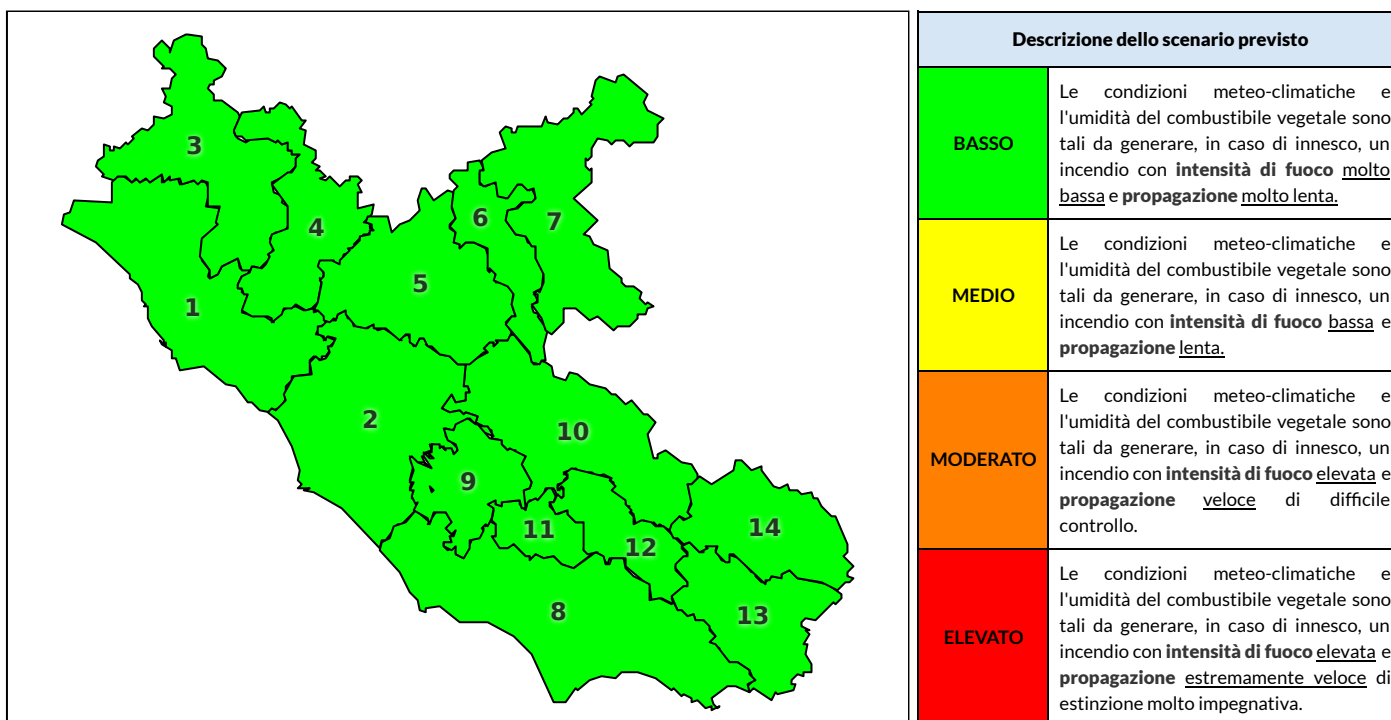

REGIONE LAZIO - AGENZIA REGIONALE DI PROTEZIONE CIVILE

CENTRO FUNZIONALE REGIONALE

SALA OPERATIVA REGIONALE

N.verde 800.276570 | centrofunzionale@regione.lazio.it

N.verde 803.555 | sor@regione.lazio.it

BOLLETTINO DI PERICOLOSITA' DA INCENDI BOSCHIVI

Previsioni per domani 1-9-2020

Livello di pericolosità da incendio boschivo per Zona di Allerta AIB

Bollettino emesso nel periodo della campagna AIB Lazio sulla base del modello previsionale RISICOLazio, sviluppato in collaborazione con Fondazione CIMA, che fornisce un supporto per la valutazione della Pericolosità da incendio boschivo aggregata sulle Zone di Allerta AIB, approvate come parte integrante del Piano AIB Lazio 2020-2022 con DGR n° 270 del 15/05/2020. Il dettaglio della distribuzione dei Comuni nelle Zone AIB è consultabile al link <https://tinyurl.com/ZoneAIB>. Le Norme Comportamentali per la popolazione sono consultabili al link <https://tinyurl.com/NormeComportamentali>.

Zona AIB	1	2	3	4	5	6	7	8	9	10	11	12	13	14
Livello Pericolosità	BASSO	BASSO	BASSO	BASSO	BASSO	BASSO	BASSO	BASSO	BASSO	BASSO	BASSO	BASSO	BASSO	BASSO