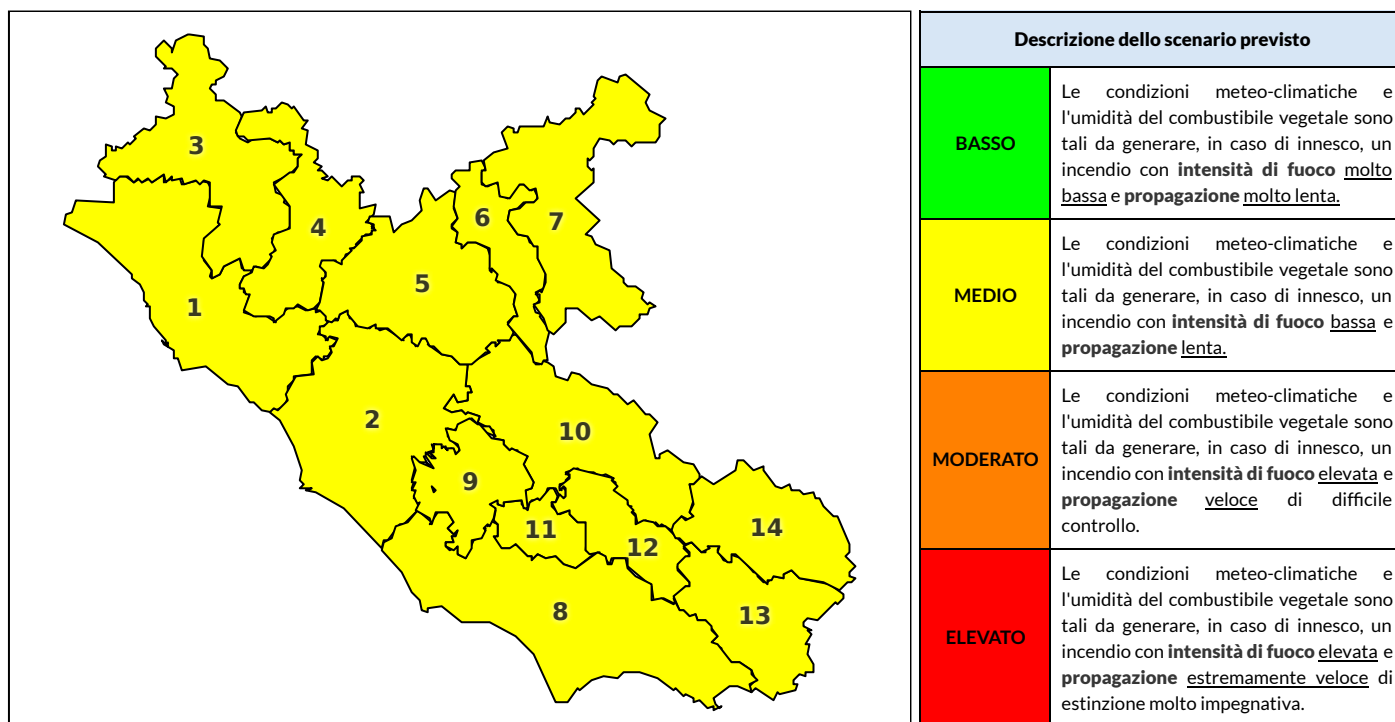

REGIONE LAZIO - AGENZIA REGIONALE DI PROTEZIONE CIVILE

CENTRO FUNZIONALE REGIONALE

SALA OPERATIVA REGIONALE

N.verde 800.276570 | centrofunzionale@regione.lazio.it

N.verde 803.555 | sor@regione.lazio.it

Zona AIB	1	2	3	4	5	6	7	8	9	10	11	12	13	14
Livello Pericolosità	MEDIO	MEDIO	MEDIO	MEDIO	MEDIO	MEDIO	MEDIO	MEDIO	MEDIO	MEDIO	MEDIO	MEDIO	MEDIO	MEDIO

NOTE

REGIONE LAZIO - AGENZIA REGIONALE DI PROTEZIONE CIVILE